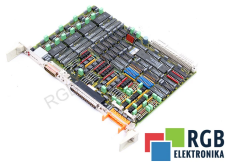

6FC5111-0CB02-0AA0 SIEMENS ID60521

Używany SIEMENS 6FC5111-0CB02-0AA0
Sprzęt przetestowany i wyczyszczony.
24 miesiące gwarancji
Dedykowany kurier
Wysyłka w 24h

DANE TECHNICZNE

PRODUCENT	SIEMENS
MODEL	6FC5111-0CB02-0AA0
KATEGORIA	Moduły rozszerzeń
WAGA [KG]	1.0

PRODUKTY Z OFERTY RGB ELEKTRONIKA TO:

NAJWYŻSZA JAKOŚĆ

Każdy produkt poddawany jest specjalistycznej ocenie, na podstawie najlepszej jakości, by zagwarantować ich bezawaryjną pracę. Dzięki temu możesz mieć pewność, że urządzenie **SIEMENS 6FC5111-0CB02-0AA0** zostało przygotowane z największą starannością.